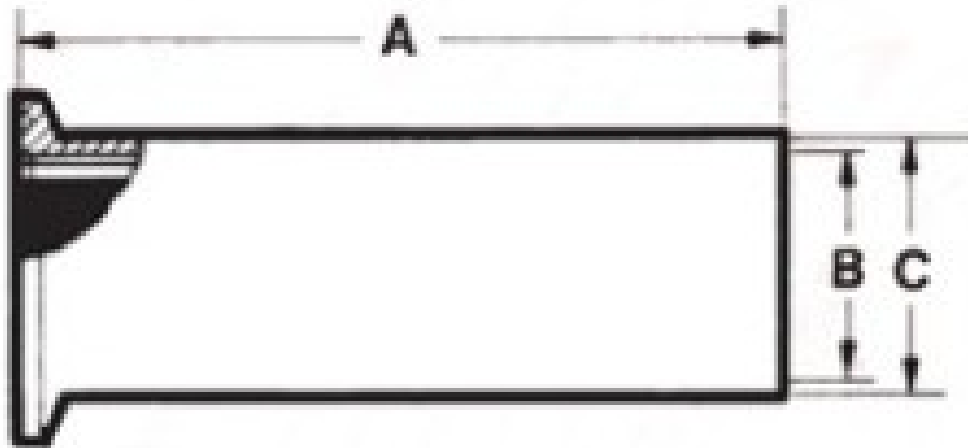

ADAPTERS

A14MPHT TYGON HOSE ADAPTER

SIZE TUBE O.D.	A	B	C	SF3/PT/32 ra ID
1	4 1/2	0.870	1.000	A14MPHT-1-PT-316L
1 1/2	4 1/2	1.370	1.500	A14MPHT-1.5-PT-316L
1 1/2 x 3/4	4 1/2	0.620	0.750	A14MPHT-1.5x.75-PT-316L
1 1/2 x 1	4 1/2	0.870	1.000	A14MPHT-1.5x1-PT-316L
2	4 1/2	1.870	2.000	A14MPHT-2-PT-316L
2 x 1	4 1/2	0.870	1.000	A14MPHT-2x1-PT-316L
2 1/2	4 1/2	2.370	2.500	A14MPHT-2.5-PT-316L
2 1/2 x 1 1/2	4 1/2	1.370	1.500	A14MPHT-2.5x1.5-PT-316L
3	4 1/2	2.870	3.000	A14MPHT-3-PT-316L
4	4 1/2	3.834	4.500	A14MPHT-4-PT-316L

**** ADDITIONAL SIZES AND FINISHES AVAILABLE IN THE BPE/BIOPHARM FITTINGS SECTION