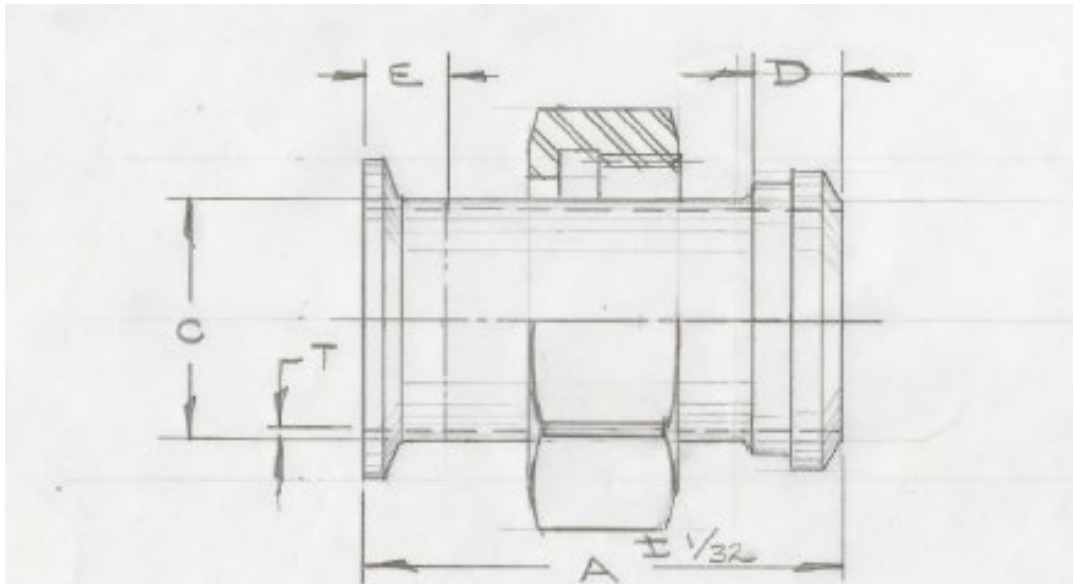

ADAPTERS

A17MP-14 ADAPTER

SIZE TUBE O.D.	A	SF3/PT/32 ra ID
1	3	A17MP-14-1-PT-316L
1 1/2	3	A17MP-14-1.5-PT-316L
2	3	A17MP-14-2-PT-316L
2 1/2	3 1/2	A17MP-14-2.5-PT-316L
3	3 3/4	A17MP-14-3-PT-316L
4	4	A17MP-14-4-PT-316L

**** ADDITIONAL SIZES AND FINISHES AVAILABLE IN THE BPE/BIOPHARM FITTINGS SECTION