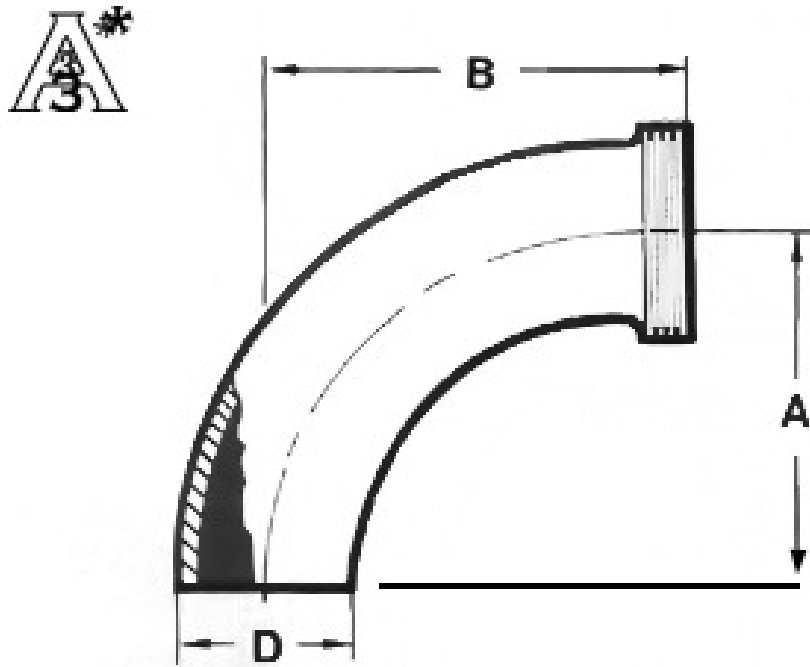

ELBOWS

A2C 90° ELL

SIZE TUBE O.D.	A	B	D	NOM. WALL	SF3/PT/32 ra ID
1 1/2	2 15/16	3 21/32	1 1/2	0.065	A2C-1.5-PT-316L
2	4 1/16	4 25/32	2	0.065	A2C-2-PT-316L
2 1/2	5 3/16	6 1/32	2 1/2	0.065	A2C-2.5-PT-316L
3	6 5/16	7 7/32	3	0.065	A2C-3-PT-316L
4	8 5/16	9 17/32	4	0.083	A2C-4-PT-316L

**** ADDITIONAL SIZES AND FINISHES AVAILABLE IN THE BPE/BIOPHARM FITTINGS SECTION