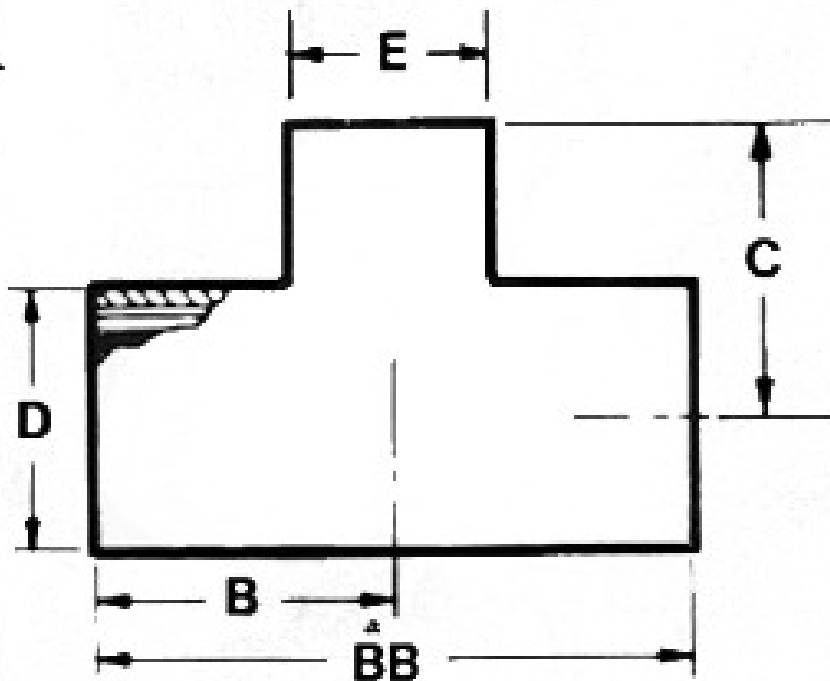

TEES & CROSSES

A7RWWW REDUCING TEE

SIZE	B	BB	C	D	E	NOM. WALL	SF3/PT/32 ra ID
1 1/2 x 1	1 21/32	3 5/16	1 3/8	1 1/2	1	0.065	A7RWWW-1.5x1-PT-316L
2 x 1 1/2	2 1/16	4 1/8	1 29/32	2	1 1/2	0.065	A7RWWW-2x1.5-PT-316L
2 1/2 x 2	2 11/32	4 11/16	2 5/16	2 1/2	2	0.065	A7RWWW-2.5x2-PT-316L
3 x 2	2 19/32	5 3/16	2 9/16	3	2	0.065	A7RWWW-3x2-PT-316L
3 x 2 1/2	2 19/32	5 3/16	2 9/16	3	2 1/2	0.065	A7RWWW-3x2.5-PT-316L

**** ADDITIONAL SIZES AND FINISHES AVAILABLE IN THE BPE/BIOPHARM FITTINGS SECTION