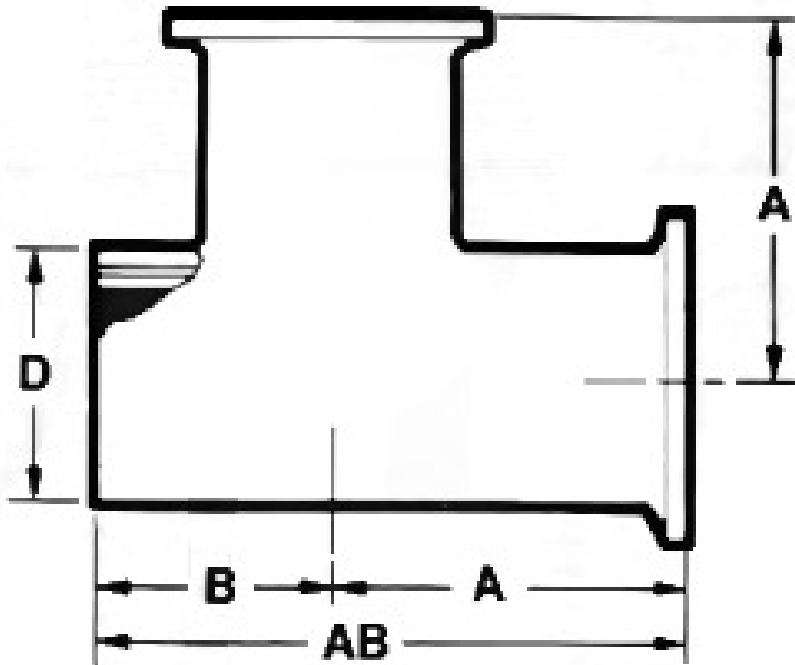

TEES & CROSSES

A7WMM TEE

SIZE	A	B	AB	NOM. WALL	SF3/PT/32 ra ID
1 1/2	2 25/32	1 21/32	3 13/16	0.065	A7WMM-1.5-PT-316L
2	2 9/16	2 1/16	4 5/8	0.065	A7WMM-2-PT-316L
2 1/2	2 27/32	2 11/32	5 11/16	0.065	A7WMM-2.5-PT-316L
3	3 3/32	2 19/32	5 11/16	0.065	A7WMM-3-PT-316L
4	4 1/16	3 7/16	7 1/2	0.083	A7WMM-4-PT-316L

**** ADDITIONAL SIZES AND FINISHES AVAILABLE IN THE BPE/BIOPHARM FITTINGS SECTION