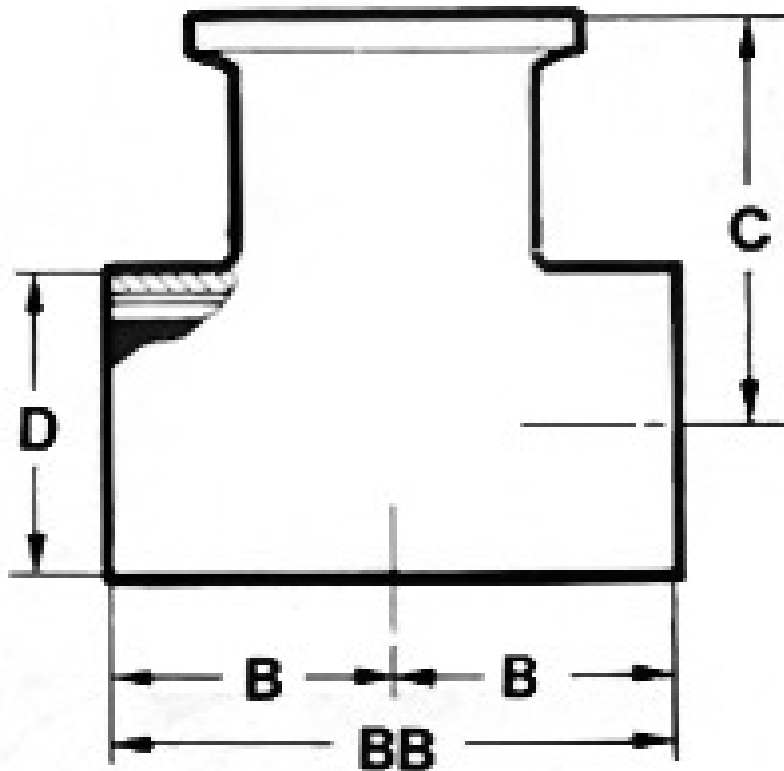

TEES & CROSSES

A7WWM TEE

SIZE	B	BB	C	NOM. WALL	SF3/PT/32 ra ID
1 1/2	1 21/32	3 5/16	2 5/32	0.065	A7WWM-1.5-PT-316L
2	2 1/16	4 1/8	2 9/16	0.065	A7WWM-2-PT-316L
2 1/2	2 11/32	4 11/16	2 27/32	0.065	A7WWM-2.5-PT-316L
3	2 19/32	5 3/16	3 3/32	0.065	A7WWM-3-PT-316L
4	3 7/16	6 7/8	4 1/16	0.083	A7WWM-4-PT-316L

**** ADDITIONAL SIZES AND FINISHES AVAILABLE IN THE BPE/BIOPHARM FITTINGS SECTION