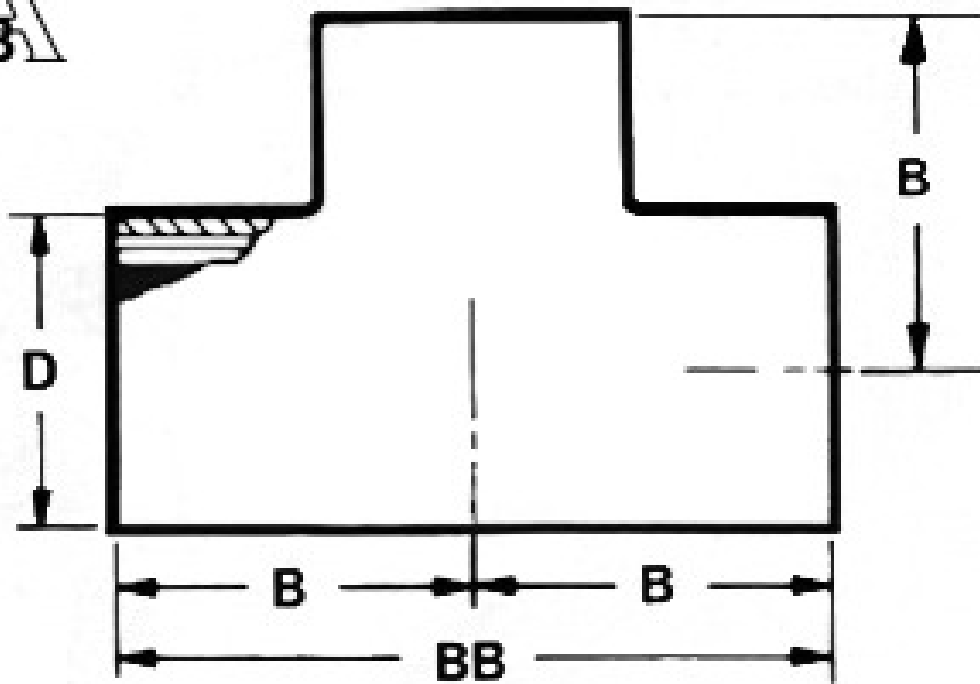

TEES & CROSSES

A7WWW TEE

SIZE	B	BB	NOM. WALL	PT-316L / SF1 / 20 ra
1	1 1/8	2 1/4	0.065	A7WWW-1-PT-316L
1 1/2	1 21/32	3 5/16	0.065	A7WWW-1.5-PT-316L
2	2 1/16	4 1/8	0.065	A7WWW-2-PT-316L
2 1/2	2 11/32	4 11/16	0.065	A7WWW-2.5-PT-316L
3	2 19/32	5 3/16	0.065	A7WWW-3-PT-316L
4	3 7/16	6 7/8	0.083	A7WWW-4-PT-316L

**** ADDITIONAL SIZES AND FINISHES AVAILABLE IN THE BPE/BIOPHARM FITTINGS SECTION